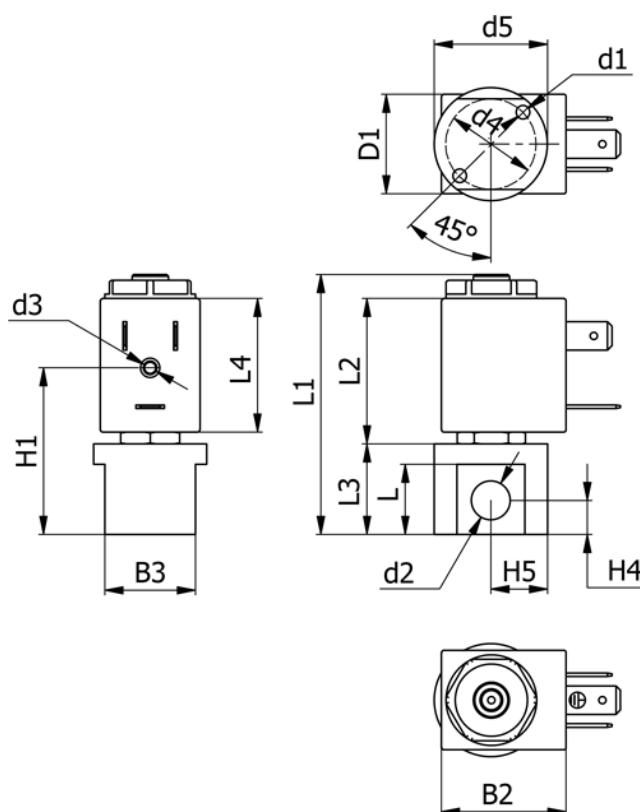

Varenummer: 588N2B116XT0457

Beskrivelse: Magnetventil type N2B116.XT0.457 2/2 NC
230 VAC 50HZ dyse 1,6 hus i Rustfast AISI 316 Portstr. G1/8"

Mål

| | | |
|------------|------------|-------------------------|
| B2 = 29 | Flow = 1.1 | L4 = 29.5 |
| B3 = 20 | H1 = 38.1 | Lysning = 1.6 |
| d1 = M4x10 | H4 = 7.5 | Spænding = 230 VAC 50HZ |
| D1 = 22 | H5 = 12.5 | Ventilfunktion = 2/2 NC |
| d2 = G1/8" | L = 15.5 | |
| d3 = M3x4 | L1 = 57.7 | |
| d4 = ø19 | L2 = 32.1 | |
| d5 = ø25 | L3 = 21.5 | |